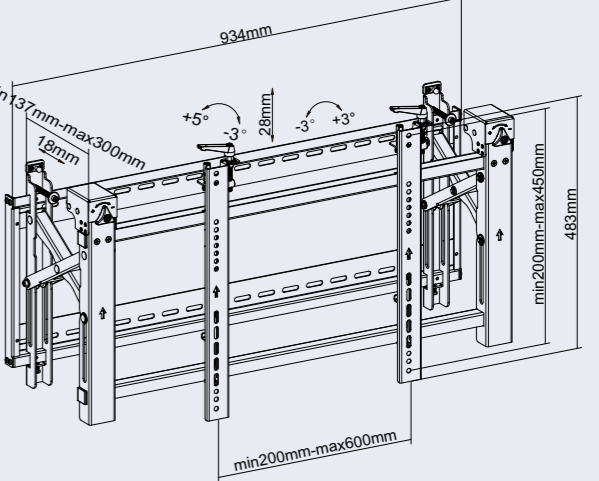

**鎖定彈出**  
通過塑料鎖定件消除  
意外彈出的可能性來  
保護顯示螢幕

**垂直調整**  
在易於接近的位置進行  
高度調整，確保完美對齊

**傾斜調節**  
手把可向上傾斜 5°  
向下傾斜 3°，以防止顯示  
螢幕扭曲

**深度調整**  
旋轉旋鈕可微調距離牆壁  
的深度

**JW03-46F 無彈出功能**

**JW03-46F**

# 液晶電視牆安裝系統 JW-03

**無彈出式系統安裝** VESA  
**JW03-46F** 45"-70" 70kg/154lbs 76mm  
 200x200 400x200  
 300x300 400x400  
 600x400

**無彈出式系統安裝** VESA  
**JW03-48F** 54"-70" 70kg/154lbs 76mm  
 200x200 400x200  
 300x300 400x400  
 600x400 800x400

**彈出式垂直安裝** VESA  
**JW03-64T** 45"-70" 70kg/154lbs 145-308mm  
 200x200 400x200  
 300x300 400x400  
 600x400

**帶彈出式系統安裝** VESA  
**JW03-46T** 45"-70" 70kg/154lbs 137-300mm  
 200x200 400x200  
 300x300 400x400  
 600x400

**帶彈出式系統安裝** VESA  
**JW03-48T** 54"-70" 70kg/154lbs 137-300mm  
 200x200 400x200  
 300x300 400x400  
 600x400 800x400