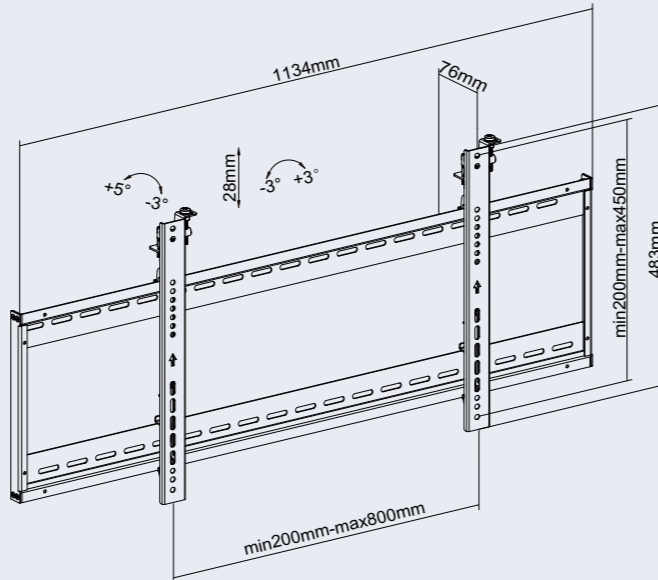

**鎖定彈出**  
通過塑料鎖定件消除  
意外彈出的可能性來  
保護顯示螢幕

**垂直調整**  
在易於接近的位置進行  
高度調整，確保完美對齊

**傾斜調節**  
手把可向上傾斜 5°  
向下傾斜 3°，以防止顯示  
螢幕扭曲

**深度調整**  
旋轉旋鈕可微調距離牆壁  
的深度

**JW03-46F 無彈出功能**

**JW03-46F**

# 液晶電視牆安裝系統 JW-03

**無彈出式系統安裝** VESA  
**JW03-46F** 45"-70" 70kg/154lbs 76mm  
 200x200 400x200  
 300x300 400x400  
 600x400

**無彈出式系統安裝** VESA  
**JW03-48F** 54"-70" 70kg/154lbs 76mm  
 200x200 400x200  
 300x300 400x400  
 600x400 800x400

**彈出式垂直安裝** VESA  
**JW03-64T** 45"-70" 70kg/154lbs 145-308mm  
 200x200 400x200  
 300x300 400x400  
 600x400

**帶彈出式系統安裝** VESA  
**JW03-46T** 45"-70" 70kg/154lbs 137-300mm  
 200x200 400x200  
 300x300 400x400  
 600x400

**帶彈出式系統安裝** VESA  
**JW03-48T** 54"-70" 70kg/154lbs 137-300mm  
 200x200 400x200  
 300x300 400x400  
 600x400 800x400