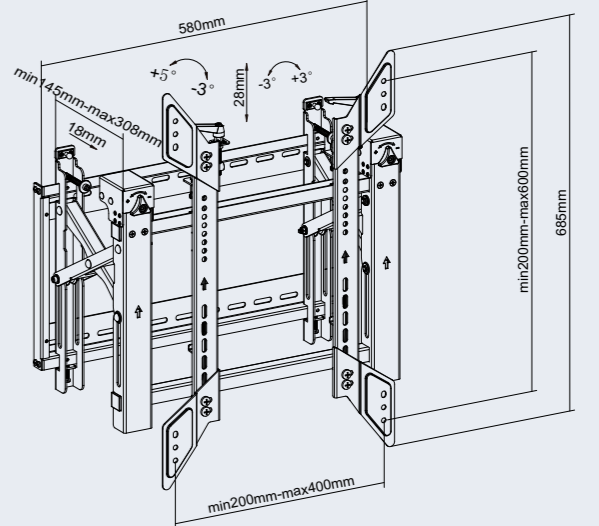

**鎖定彈出**  
通過塑料鎖定件消除  
意外彈出的可能性來  
保護顯示螢幕

**垂直調整**  
在易於接近的位置進行  
高度調整，確保完美對齊

**傾斜調節**  
手把可向上傾斜 5°  
向下傾斜 3°，以防止顯示  
螢幕扭曲

**深度調整**  
旋轉旋鈕可微調距離牆壁  
的深度

**JW03-46F 無彈出功能**

**JW03-46F**

# 液晶電視牆安裝系統 JW-03

**無彈出式系統安裝** VESA  
**JW03-46F** 45"-70" 70kg/154lbs 76mm  
 200x200 400x200  
 300x300 400x400  
 600x400

**無彈出式系統安裝** VESA  
**JW03-48F** 54"-70" 70kg/154lbs 76mm  
 200x200 400x200  
 300x300 400x400  
 600x400 800x400

**彈出式垂直安裝** VESA  
**JW03-64T** 45"-70" 70kg/154lbs 145-308mm  
 200x200 400x200  
 300x300 400x400  
 600x400

**帶彈出式系統安裝** VESA  
**JW03-46T** 45"-70" 70kg/154lbs 137-300mm  
 200x200 400x200  
 300x300 400x400  
 600x400

**帶彈出式系統安裝** VESA  
**JW03-48T** 54"-70" 70kg/154lbs 137-300mm  
 200x200 400x200  
 300x300 400x400  
 600x400 800x400