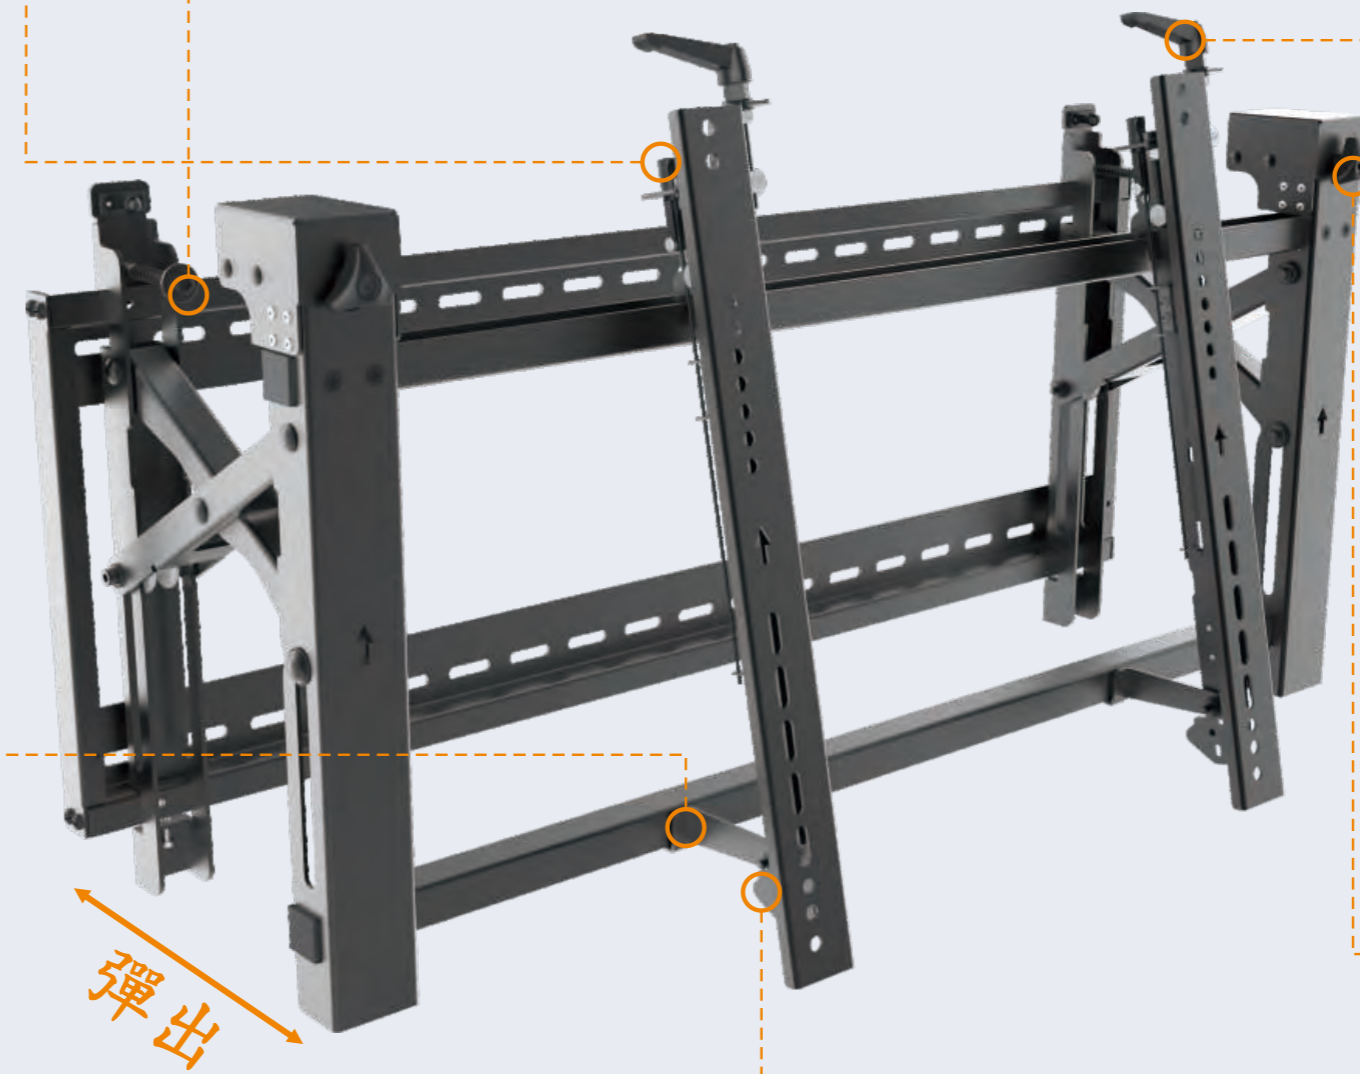

# 液晶電視牆安裝系統 JW-03

堅固紮實的鋼架系統讓液晶電視俐落的緊貼牆面，  
並可全方位的移動或旋轉，  
讓您的螢幕可穩固呈現多樣化樣式。

# 液晶電視牆安裝系統

## JW-03

**快速對準**  
提供安裝後高度和傾斜的無縫安裝

**鎖定和解鎖**  
開關旋鈕有助於將顯示螢幕  
鎖定/釋放出牆板

**橫向移動**  
允許螢幕向左/向右滑動以  
簡化安裝，也可以固定以  
保護螢幕免受潛在碰撞

**支架設計**  
提供 12° 傾斜，便於電纜  
管理和維護

**可選的安全防盜**  
設計可提供額外的安全性  
(需要掛鎖)

**彈出式擴充件**  
輕鬆拉出，便於安裝和  
維護

**鎖定彈出**  
通過塑料鎖定件消除  
意外彈出的可能性來  
保護顯示螢幕

**垂直調整**  
在易於接近的位置進行  
高度調整，確保完美對齊

**傾斜調節**  
手把可向上傾斜 5°  
向下傾斜 3°，以防止顯示  
螢幕扭曲

**深度調整**  
旋轉旋鈕可微調距離牆壁  
的深度

**JW03-46F 無彈出功能**

**JW03-46F**