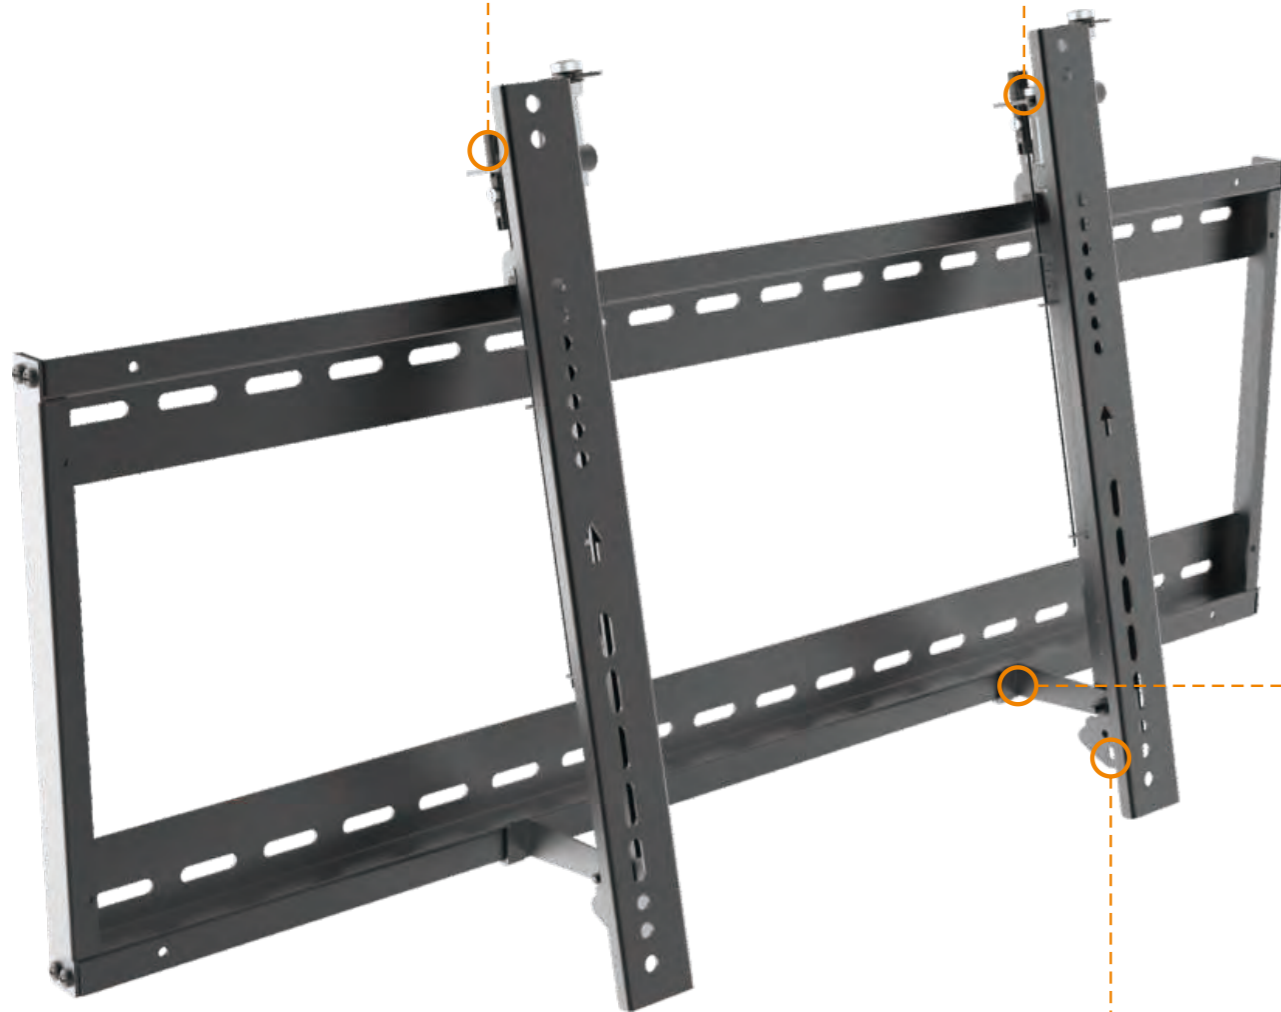

# 液晶電視牆安裝系統 JW-03

堅固紮實的鋼架系統讓液晶電視俐落的緊貼牆面，  
並可全方位的移動或旋轉，  
讓您的螢幕可穩固呈現多樣化樣式。

## JW-03

**快速對準**  
提供安裝後高度和傾斜的無縫安裝

**鎖定和解鎖**  
開關旋鈕有助於將顯示螢幕  
鎖定/釋放出牆板

**橫向移動**  
允許螢幕向左/向右滑動以  
簡化安裝，也可以固定以  
保護螢幕免受潛在碰撞

**支架設計**  
提供 12° 傾斜，便於電纜  
管理和維護

**可選的安全防盜**  
設計可提供額外的安全性  
(需要掛鎖)

**彈出式擴充件**  
輕鬆拉出，便於安裝和  
維護

**鎖定彈出**  
通過塑料鎖定件消除  
意外彈出的可能性來  
保護顯示螢幕

**垂直調整**  
在易於接近的位置進行  
高度調整，確保完美對齊

**傾斜調節**  
手把可向上傾斜 5°  
向下傾斜 3°，以防止顯示  
螢幕扭曲

**深度調整**  
旋轉旋鈕可微調距離牆壁  
的深度

**JW03-46F 無彈出功能**

**JW03-46F**

# 液晶電視牆安裝系統 JW-03

**無彈出式系統安裝** VESA  
**JW03-46F** 45"-70" 70kg/154lbs 76mm  
 200x200 400x200  
 300x300 400x400  
 600x400

**無彈出式系統安裝** VESA  
**JW03-48F** 54"-70" 70kg/154lbs 76mm  
 200x200 400x200  
 300x300 400x400  
 600x400 800x400