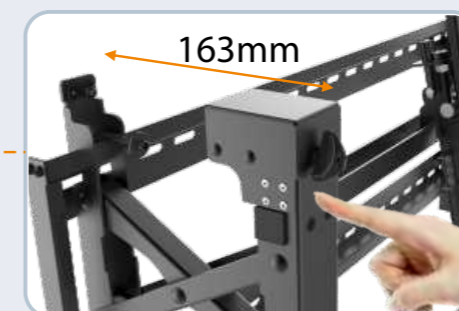

## JW-03

**快速對準**  
提供安裝後高度和傾斜的無縫安裝

**鎖定和解鎖**  
開關旋鈕有助於將顯示螢幕  
鎖定/釋放出牆板

**橫向移動**  
允許螢幕向左/向右滑動以  
簡化安裝，也可以固定以  
保護螢幕免受潛在碰撞

**支架設計**  
提供 12° 傾斜，便於電纜  
管理和維護

**可選的安全防盜**  
設計可提供額外的安全性  
(需要掛鎖)

**彈出式擴充件**  
輕鬆拉出，便於安裝和  
維護

**鎖定彈出**  
通過塑料鎖定件消除  
意外彈出的可能性來  
保護顯示螢幕

**垂直調整**  
在易於接近的位置進行  
高度調整，確保完美對齊

**傾斜調節**  
手把可向上傾斜 5°  
向下傾斜 3°，以防止顯示  
螢幕扭曲

**深度調整**  
旋轉旋鈕可微調距離牆壁  
的深度

**JW03-46F 無彈出功能**

**JW03-46F**

# 液晶電視牆安裝系統 JW-03

**無彈出式系統安裝** VESA  
**JW03-46F** 45"-70" 70kg/154lbs 76mm  
 200x200 400x200  
 300x300 400x400  
 600x400

**無彈出式系統安裝** VESA  
**JW03-48F** 54"-70" 70kg/154lbs 76mm  
 200x200 400x200  
 300x300 400x400  
 600x400 800x400

**彈出式垂直安裝** VESA  
**JW03-64T** 45"-70" 70kg/154lbs 145-308mm  
 200x200 400x200  
 300x300 400x400  
 600x400

**帶彈出式系統安裝** VESA  
**JW03-46T** 45"-70" 70kg/154lbs 137-300mm  
 200x200 400x200  
 300x300 400x400  
 600x400