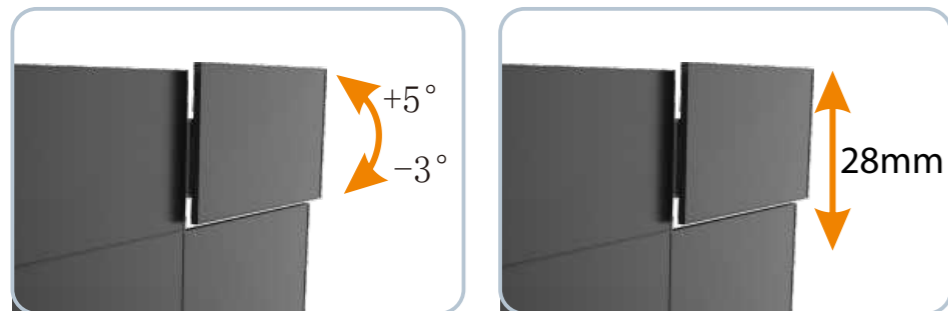

# 液晶電視牆安裝系統 JW-03

堅固紮實的鋼架系統讓液晶電視俐落的緊貼牆面，  
並可全方位的移動或旋轉，  
讓您的螢幕可穩固呈現多樣化樣式。

# 液晶電視牆安裝系統

## JW-03

**快速對準**  
提供安裝後高度和傾斜的無縫安裝

**鎖定和解鎖**  
開關旋鈕有助於將顯示螢幕  
鎖定/釋放出牆板

**橫向移動**  
允許螢幕向左/向右滑動以  
簡化安裝，也可以固定以  
保護螢幕免受潛在碰撞

**支架設計**  
提供 12° 傾斜，便於電纜  
管理和維護

**可選的安全防盜**  
設計可提供額外的安全性  
(需要掛鎖)

**彈出式擴充件**  
輕鬆拉出，便於安裝和  
維護