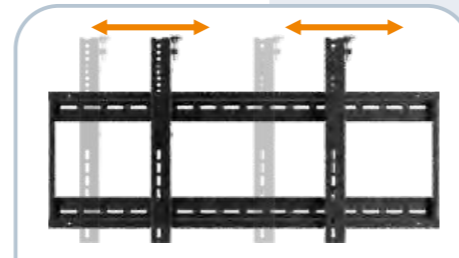

# 液晶電視牆安裝系統 JW-03

堅固紮實的鋼架系統讓液晶電視俐落的緊貼牆面，  
並可全方位的移動或旋轉，  
讓您的螢幕可穩固呈現多樣化樣式。

# 液晶電視牆安裝系統

## JW-03

**快速對準**  
提供安裝後高度和傾斜的無縫安裝

**鎖定和解鎖**  
開關旋鈕有助於將顯示螢幕  
鎖定/釋放出牆板

**橫向移動**  
允許螢幕向左/向右滑動以  
簡化安裝，也可以固定以  
保護螢幕免受潛在碰撞

**支架設計**  
提供 12° 傾斜，便於電纜  
管理和維護

**可選的安全防盜**  
設計可提供額外的安全性  
(需要掛鎖)

**彈出式擴充件**  
輕鬆拉出，便於安裝和  
維護

**鎖定彈出**  
通過塑料鎖定件消除  
意外彈出的可能性來  
保護顯示螢幕

**垂直調整**  
在易於接近的位置進行  
高度調整，確保完美對齊

**傾斜調節**  
手把可向上傾斜 5°  
向下傾斜 3°，以防止顯示  
螢幕扭曲

**深度調整**  
旋轉旋鈕可微調距離牆壁  
的深度

**JW03-46F 無彈出功能**

**JW03-46F**