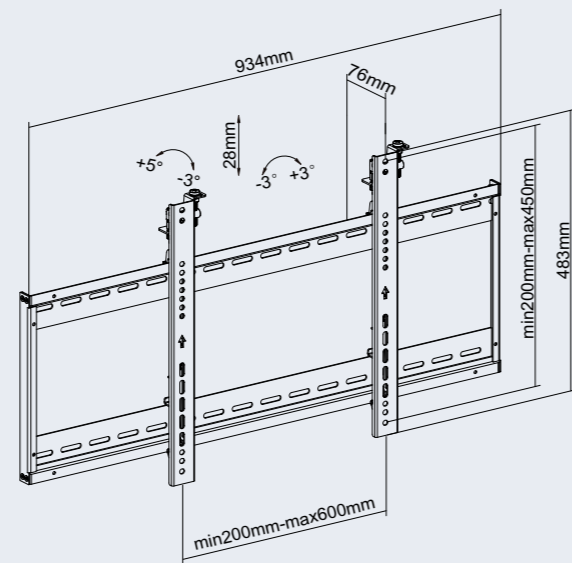

**鎖定彈出**  
通過塑料鎖定件消除  
意外彈出的可能性來  
保護顯示螢幕

**垂直調整**  
在易於接近的位置進行  
高度調整，確保完美對齊

**傾斜調節**  
手把可向上傾斜 5°  
向下傾斜 3°，以防止顯示  
螢幕扭曲

**深度調整**  
旋轉旋鈕可微調距離牆壁  
的深度

**JW03-46F 無彈出功能**

**JW03-46F**

# 液晶電視牆安裝系統 JW-03

**無彈出式系統安裝** VESA  
**JW03-46F** 45"-70" 70kg/154lbs 76mm  
 200x200 400x200  
 300x300 400x400  
 600x400

**無彈出式系統安裝** VESA  
**JW03-48F** 54"-70" 70kg/154lbs 76mm  
 200x200 400x200  
 300x300 400x400  
 600x400 800x400

**彈出式垂直安裝** VESA  
**JW03-64T** 45"-70" 70kg/154lbs 145-308mm  
 200x200 400x200  
 300x300 400x400  
 600x400

**帶彈出式系統安裝** VESA  
**JW03-46T** 45"-70" 70kg/154lbs 137-300mm  
 200x200 400x200  
 300x300 400x400  
 600x400

**帶彈出式系統安裝** VESA  
**JW03-48T** 54"-70" 70kg/154lbs 137-300mm  
 200x200 400x200  
 300x300 400x400  
 600x400 800x400